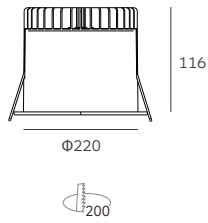

**TESLA Series**  
**DOWNLIGHT**

**TS8**  
Downlight

**Drawing**

**Order Options**

Code	LED Power	System Wattage	System Output	System Efficacy	CRI	CCT	BEAM
TS8-26W-830	26W	28W	3500 lm	125 lm/W	Ra>80	3000K	60°
TS8-26W-840	26W	28W	3900 lm	140 lm/W	Ra>80	4000K	60°
TS8-30W-830	30W	33W	4100 lm	124 lm/W	Ra>80	3000K	60°
TS8-30W-840	30W	33W	4600 lm	140 lm/W	Ra>80	4000K	60°